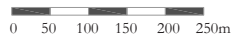

KLAVERTJE 4

perspective
brussels

* Vitesse moyenne de référence : 2,5km/h